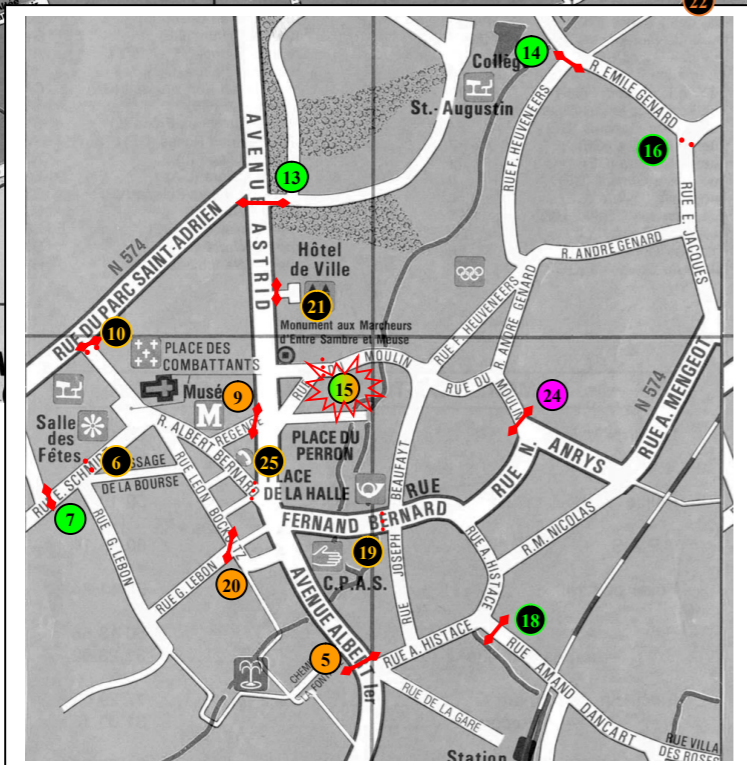

Gerpennes	
N°	Date et heure
1	Lundi de 15h à 22h*
2	Lundi de 15h à 22h*
3	Lundi de 15h à 22h*
4	Lundi de 15h à 22h*
5	Lundi de 7h à 22h*
5	Mardi de 9h à 15h
6	Du vendredi 19h au samedi 7h
6	Du samedi 19h au mardi 22h30*
7	Lundi de 15h à 22h*
8	Lundi de 15h à 22h*
9	Du vendredi 19h au samedi 7h
9	Du samedi 19h au mardi 22h30*
10	Du vendredi 19h au samedi 7h
10	Du samedi 19h au mardi 22h30*
11	Lundi de 15h à 22h*
12	Lundi de 15h à 22h*
13	Lundi de 12h à 22h*
13	Mardi de 9h à 15h
14	Lundi de 15h à 22h*
15	Lundi de 7h à 22h*
15	Mardi de 9h à 14h
16	Lundi de 15h à 22h*
17	Lundi de 15h à 22h*
18	Lundi de 15h à 22h*
19	Lundi de 7h à 22h*
19	Mardi de 9h à 15h
20	Du vendredi 19h au samedi 7h
20	Du samedi 19h au mardi 22h30*
21	Lundi de 7h à 12h
22	Du vendredi 20h au lundi 20h00
23	Lundi de 15h à 22h*
24	Mardi 14h - 16h
25	Du vendredi 19h au samedi 7h
25	Du samedi 19h au mardi 22h30*

Hymiée	
N°	Date et heure
30	Dimanche de 10h à 20h
31	Dimanche de 10h à 20h
32	Dimanche de 10h à 20h
33	Dimanche de 10h à 20h

Fromiée	
N°	Date et heure
95	Du vendredi 17h au lundi 17h
96	Du vendredi 17h au lundi 17h
97	Du vendredi 17h au lundi 17h
98	Du vendredi 17h au lundi 17h

- Barrages placés STG
- Barrages Police
- Barrages Stewards
- Barrages Comité
- Barrages placés STG pour stewards

1. ### Légende
2. X Barrages fixes temporaires placés STG
   - X Barrages fixes temporaires placés police
   - X Barrages fixes temporaires placés stewards
   - X Barrages fixes temporaires placés comités

1. ### Listing des parkings

Parking maison communale :	VIP	Parking Rue Fromiée :	visiteurs
Parking Sartia :	visiteurs	Parking (Gerpennes) Château d'en Bas :	visiteurs
Parking Gerpennes (St Roch) :	visiteurs	Parking Rue des Flaches :	visiteurs
		Parking J. Roland :	marcheurs
Parking Thiebaut :	marcheurs	Parking Moncheret :	visiteurs +
Parking Route de Walcourt :	visiteurs		arrêt bus TEC
Parking Route de Florennes :	visiteurs	Parking Petit Fond :	visiteurs
Parking collège St Augustin :	marcheurs	Parking Sauvlons :	visiteurs
Parking Bultia :	visiteurs	Parking ateliers Marcelle :	visiteurs marcheurs
	+ arrêt bus TEC		

Service des Travaux Gerpennes le 29-04-2024